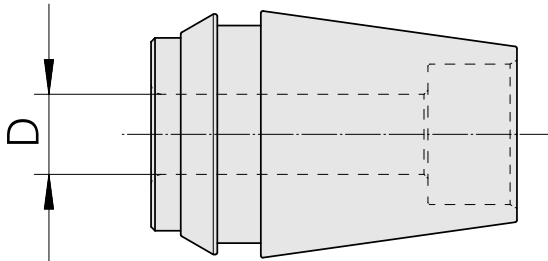

ER收缩夹头 ER 25 8mm

技术特点

刀座附件类别
夹具
刀具夹具
夹头型号

ER收缩夹头
ER25
8mm
ER 25

文件

没有针对此产品的任何下载