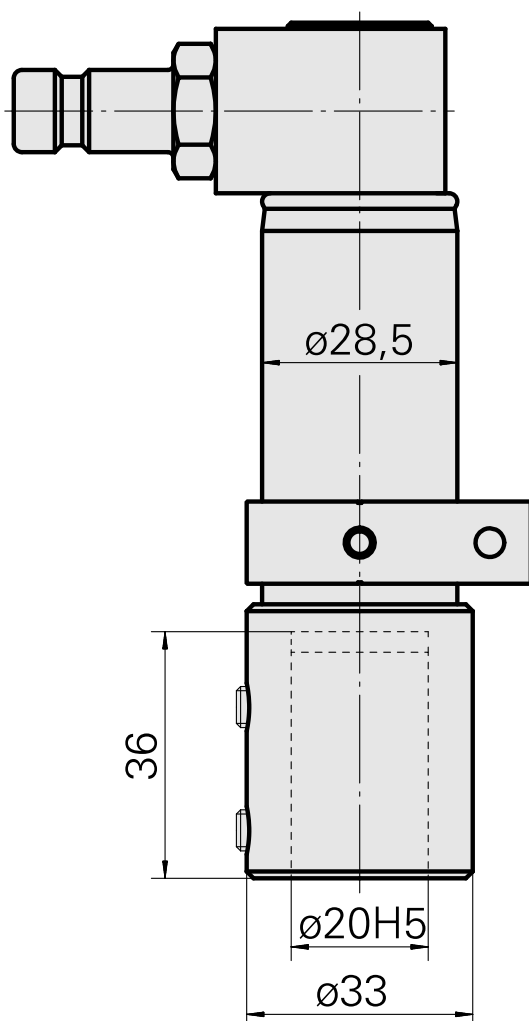

Portapunte D20

Technical data

Azionamento	non azionato
Fissaggio MS	Anello di bloccaggio D28,5
Raffreddamento	interno
Pressione	80 bar
Attacco	D20
X [mm]	-
Y [mm]	-
Z [mm]	-
Prodotti INDEX TRAUB	MS16-6 • MS22-6 • MS22-8 • MS24-6 • MS16-6 Plus

Mounting
D20

Tool mounting
4mm

[Bussola attacco con manicotto D20/ 5mm](#)

Product ID : 10832261

Previous product ID : W68510.0405

TH accessories
category
Mounting sleeve with
collar

Mounting
D20

Tool mounting
5mm

[Bussola attacco con manicotto D20/ 6mm](#)

Product ID : 10048953
Previous product ID : W68510.0406

TH accessories category Mounting sleeve with collar	Mounting D20	Tool mounting 6mm
--	-----------------	----------------------

[Bussola attacco con manicotto D20/ 7mm](#)

Product ID : 10224332
Previous product ID : W68510.0407

TH accessories category Mounting sleeve with collar	Mounting D20	Tool mounting 7mm
--	-----------------	----------------------