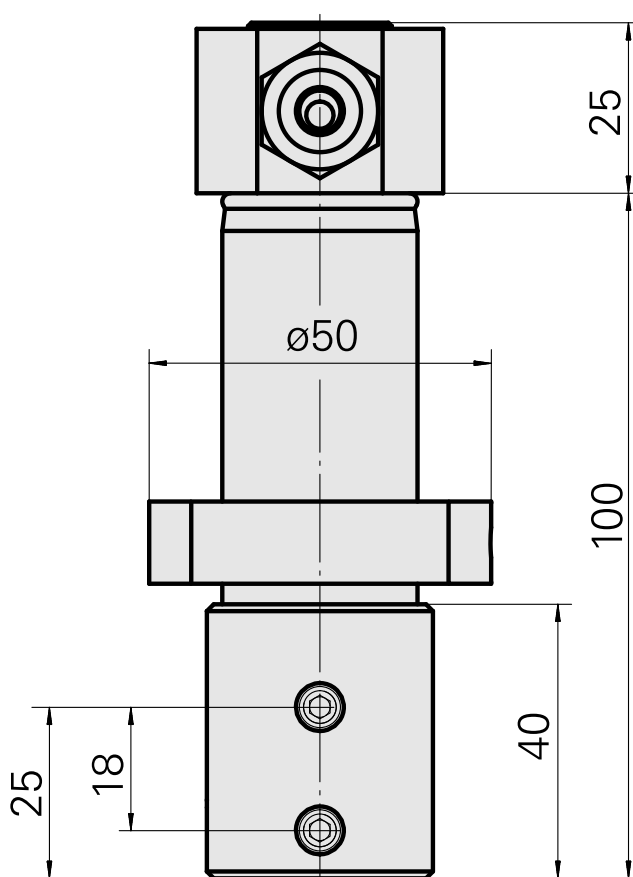

Portapunte D20

Technical data

Azionamento	non azionato
Fissaggio MS	Anello di bloccaggio D28,5
Raffreddamento	interno
Pressione	80 bar
Attacco	D20
X [mm]	-
Y [mm]	-
Z [mm]	-
Prodotti INDEX TRAUB	MS16-6 • MS22-6 • MS22-8 • MS24-6 • MS16-6 Plus

TH accessories
category
Mounting sleeve with
collar

Mounting
D20

Tool mounting
3mm

[Bussola attacco con manicotto D20/ 4mm](#)

Product ID : 10215398

Previous product ID : W68511.0404

TH accessories
category
Mounting sleeve with
collar

Mounting
D20

Tool mounting
4mm

[Bussola attacco con manicotto D20/ 5mm](#)

Product ID : 10832261

Previous product ID : W68510.0405

TH accessories
category
Mounting sleeve with
collar

Mounting
D20

Tool mounting
5mm

[Bussola attacco con manicotto D20/ 6mm](#)

Product ID : 10048953
Previous product ID : W68510.0406

TH accessories category Mounting sleeve with collar	Mounting D20	Tool mounting 6mm
--	-----------------	----------------------