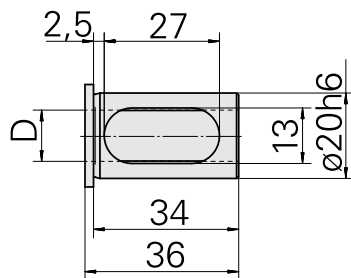

带肩安装套 D20/ 14mm

技术特点

刀座附件类别
夹具
刀具夹具

带肩安装套
D20
14mm

文件

没有针对此产品的任何下载