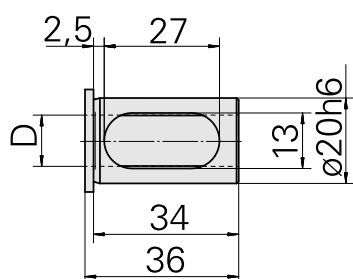

## Bussola attacco con manicotto D20/ 14mm

### Caratteristiche tecniche

<b>Categoria acces. portautensile</b>	Bussola attacco con manicotto
<b>Attacco</b>	D20
<b>Attacco per utensile</b>	14mm