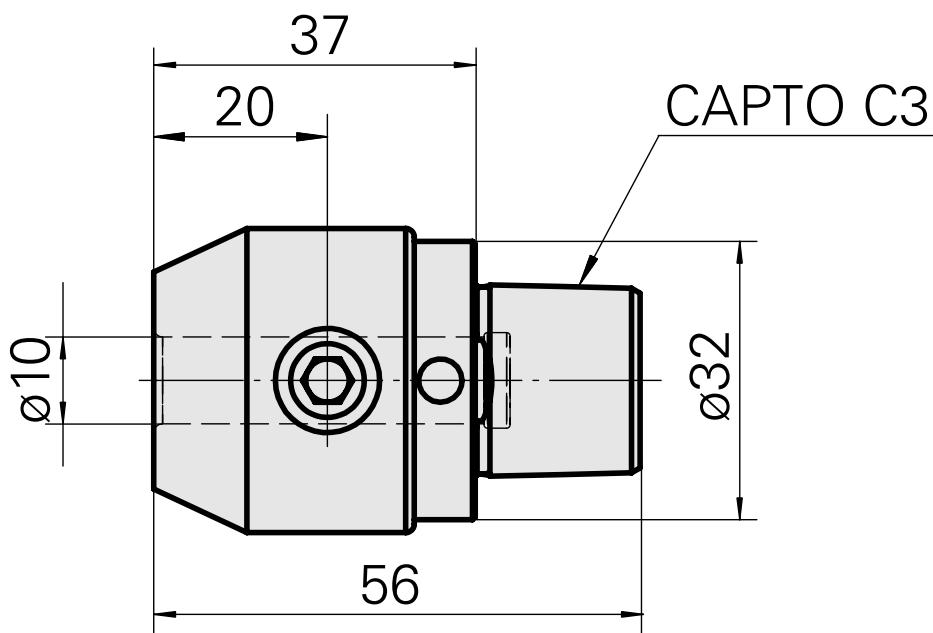

## INDEX CAPTO C3 D10

### 技术特点

刀座附件类别  
夹具  
快换夹头

INDEX CAPTO C3  
D10  
Weldon刀柄