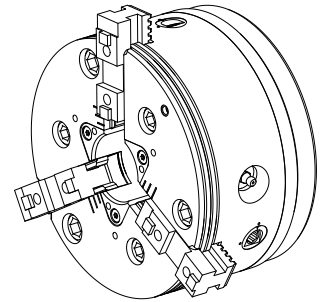

3-jaw chuck

Caratteristiche tecniche

Prodotti INDEX TRAUB	G200.2 • G220 • C200 • R200
Passaggio del mandrino	65mm
Lato di lavorazione	Contromandrino
Lin. prod. di altri produkt.	ROTA THW PLUS 165-43 Z140
Attacco mandrino	AP140
Altezza mont. sistema serr.	165
Lin. prod. di altri produkt.	Schunk