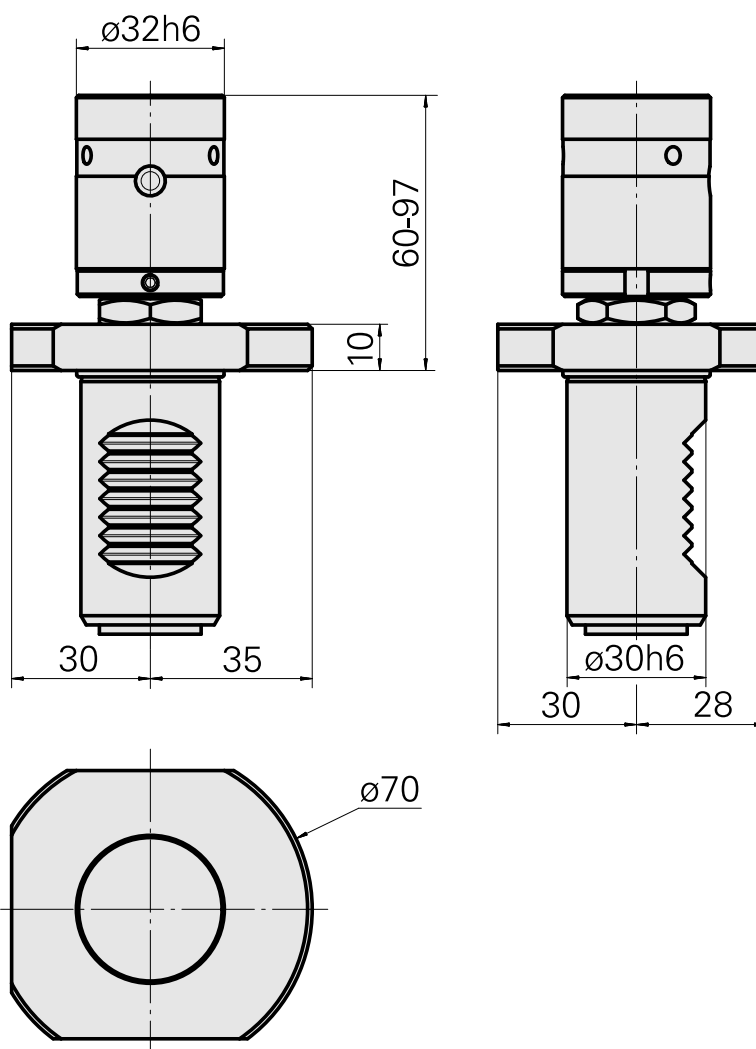

Arresto materiale VDI 30, ajustável, móvel

Caratteristiche tecniche

Gambo VDI	VDI 30
Azionamento	non azionato
Fissaggio VDI	nessuno
ruotabile di 180°	no
Data carrier	controllare foro dell'attacco
X [mm]	60 - 97
Y [mm]	-
Z [mm]	-
Prodotti INDEX TRAUB	IT600 • TNA300