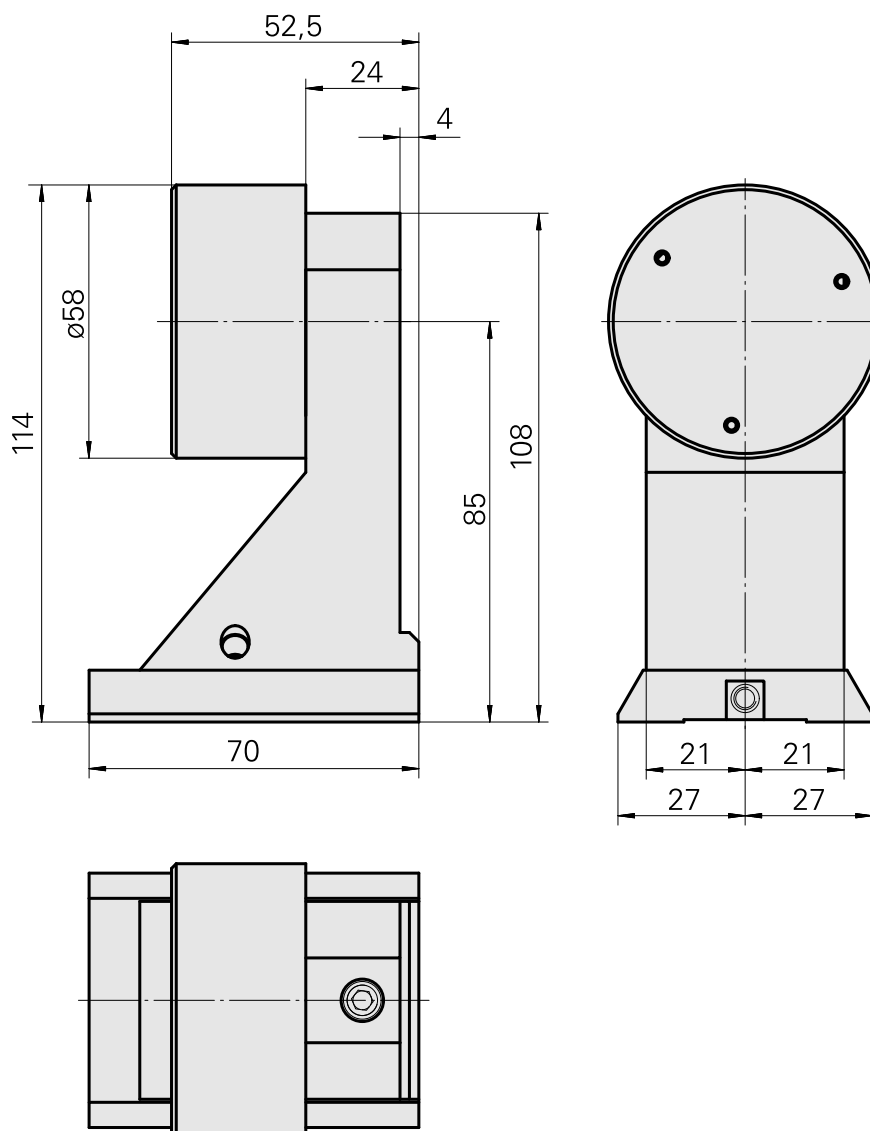

Arresto materiale Attacco prisma (ABC), regolabile

Caratteristiche tecniche

| | |
|----------------------|----------------------|
| Gambo VDI | Attacco prisma (ABC) |
| Azionamento | non azionato |
| Fissaggio VDI | nessuno |
| ruotabile di 180° | no |
| X [mm] | 85 |
| Y [mm] | - |
| Z [mm] | -17 |
| Prodotti INDEX TRAUB | ABC • ABC.2 |