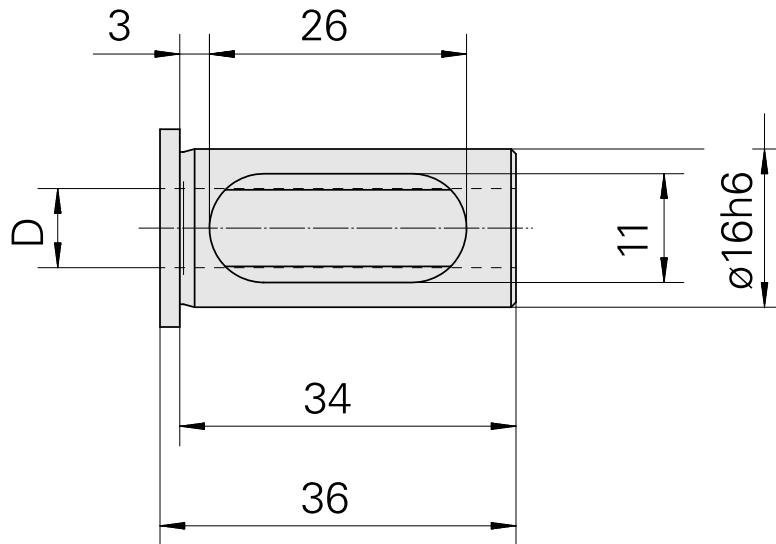

Aufnahmebuchse mit Bund D16/ 6mm

Technische Daten

WZH Zubehörkategorie	Aufnahmebuchse mit Bund
Aufnahme	D16
Werkzeugaufnahme	6mm

Dokumente

Für dieses Produkt sind keine Downloads vorhanden