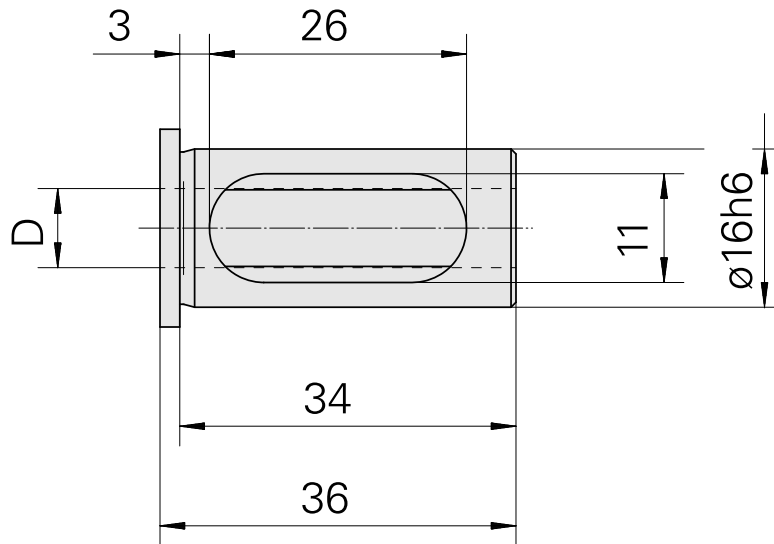

## Bucha de montagem com anel D16/ 6mm

### Características técnicas

PF Categoria de acessórios	Bucha de montagem com anel
Recepção	D16
Alojamento de ferramenta	6mm