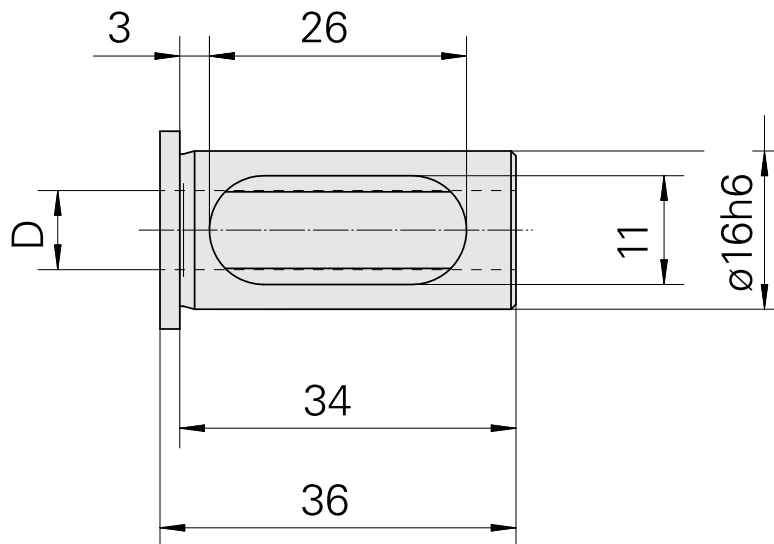

## 带肩安装套 D16/ 6mm

### 技术特点

刀座附件类别  
夹具  
刀具夹具

带肩安装套  
D16  
6mm