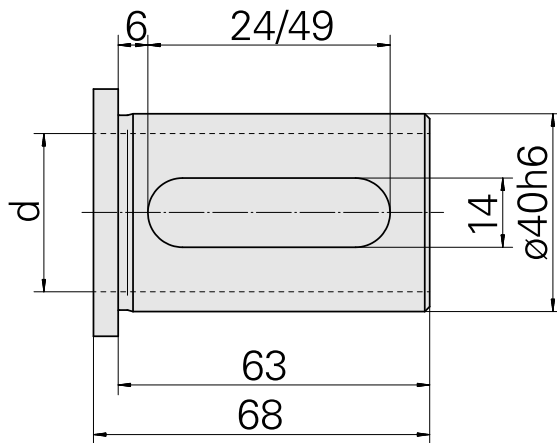

带肩安装套 D40/ 30mm

技术特点

刀座附件类别
夹具
刀具夹具

带肩安装套
D40
30mm

文件

没有针对此产品的任何下载