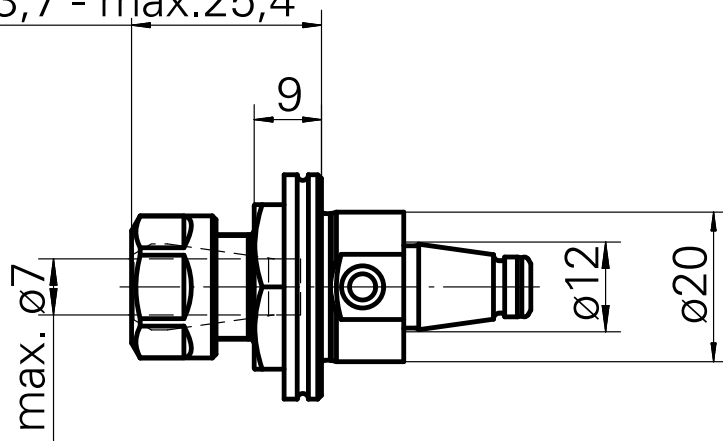

min.23,7 - max.25,4