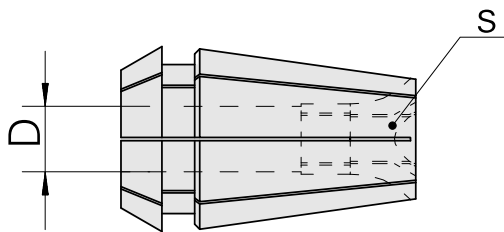

用于丝锥的ER夹头 ER 32-GB 12mm

技术特点

刀座附件类别
夹具
刀具夹具
夹头型号

用于丝锥的ER夹头
ER32
12mm
ER 32-GB

文件

没有针对此产品的任何下载