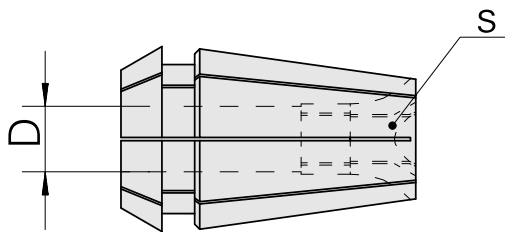

### 技术特点

刀座附件类别  
夹具  
刀具夹具  
夹头型号

用于丝锥的ER夹头  
ER32  
12 mm  
ER 32-GB