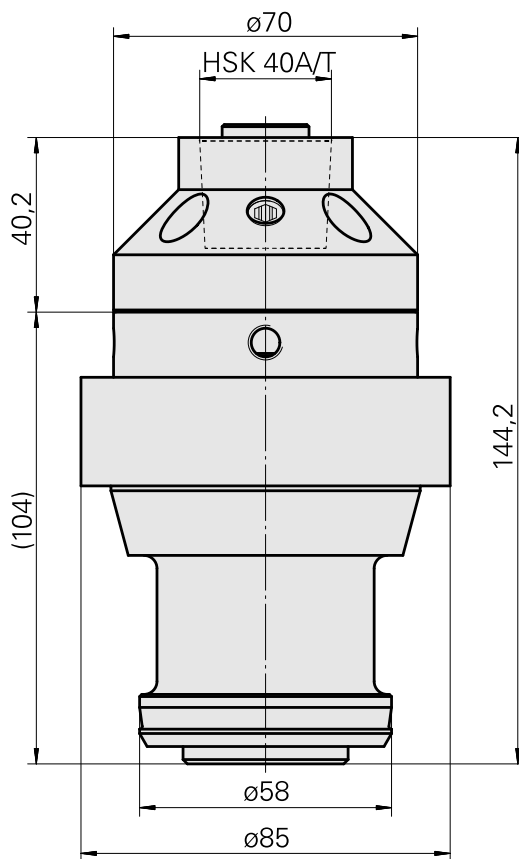

## Mount

### 技术特点

刀座附件类别  
刀具夹具

预调块座  
HSK 40