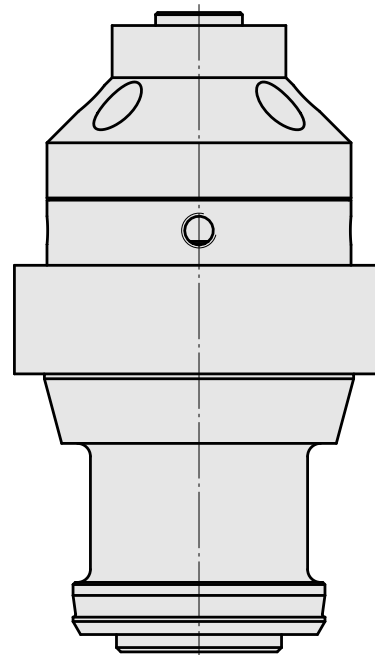

## Mount

### 技术特点

刀座附件类别  
刀具夹具

预调块座  
HSK 40