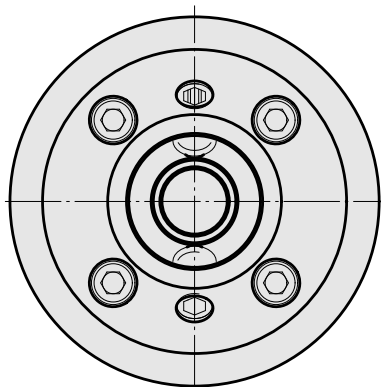

## Mount

### 技术特点

刀座附件类别  
刀具夹具

预调块座  
HSK 40