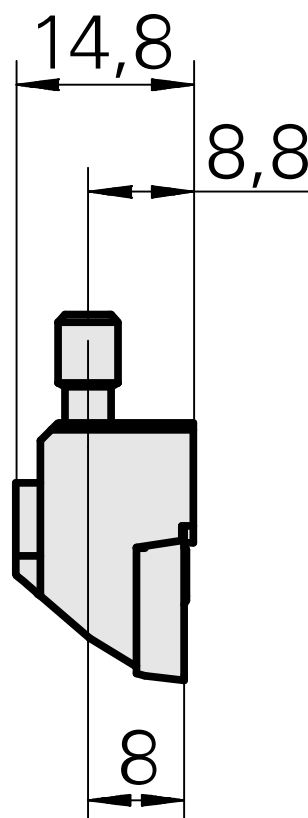

Cassette

技术特点

刀座附件类别
夹具

刀片座，右侧
用于 DC.. 11T3..

文件

没有针对此产品的任何下载