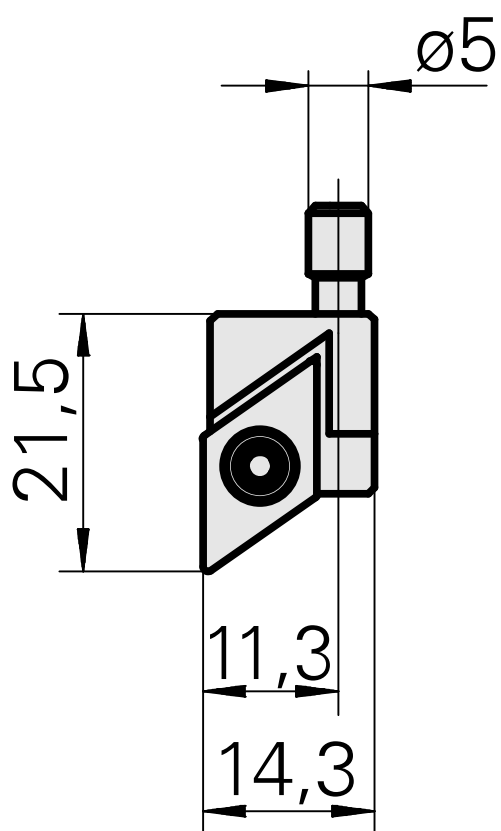

Cassette

技术特点

刀座附件类别
夹具

刀片座，右侧
用于 DC.. 11T3..

文件

没有针对此产品的任何下载