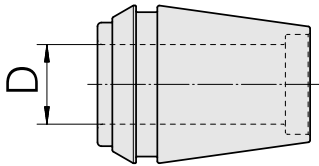

### 技术特点

刀座附件类别	ER收缩夹头
夹具	ER32
刀具夹具	16mm
夹头型号	ER 32