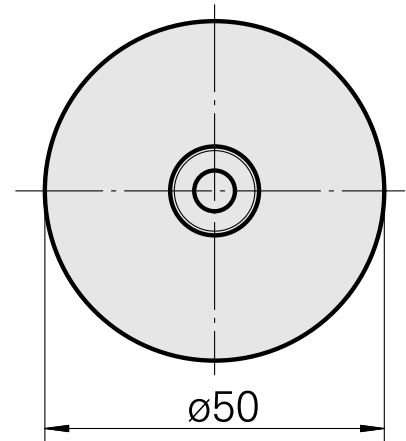

WFB 32-20 收缩配合刀柄 D6

技术特点

刀座附件类别
夹具
快换夹头

WFB 32-20
收缩配合刀柄 D6
收缩配合刀柄

文件

没有针对此产品的任何下载