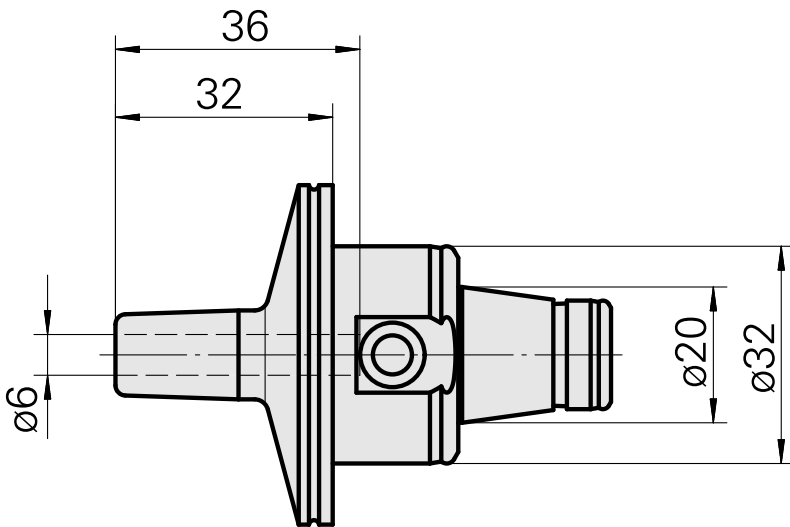

WFB 32-20 收缩配合刀柄 D6

技术特点

刀座附件类别
夹具
快换夹头

WFB 32-20
收缩配合刀柄 D6
收缩配合刀柄

文件

没有针对此产品的任何下载