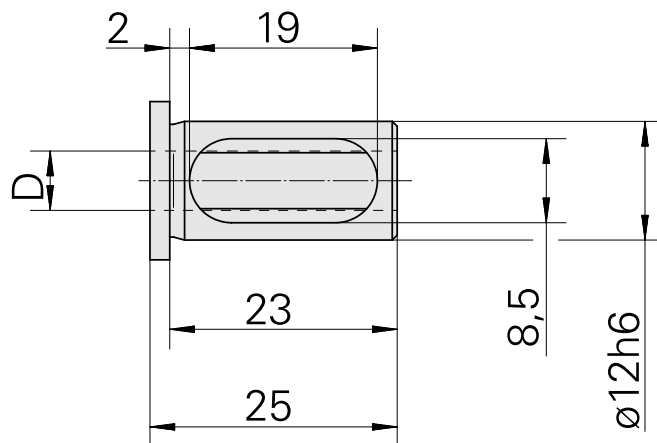

## 带肩安装套 D12/ 5mm

### 技术特点

刀座附件类别  
夹具  
刀具夹具

带肩安装套  
D12  
5mm