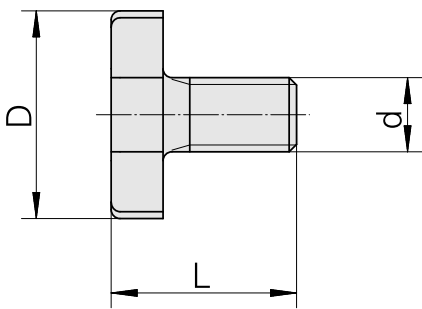

## Screw

### Technische Daten

WZH Zubehörkategorie

Fräseranzugsschraube

Aufnahme

M10