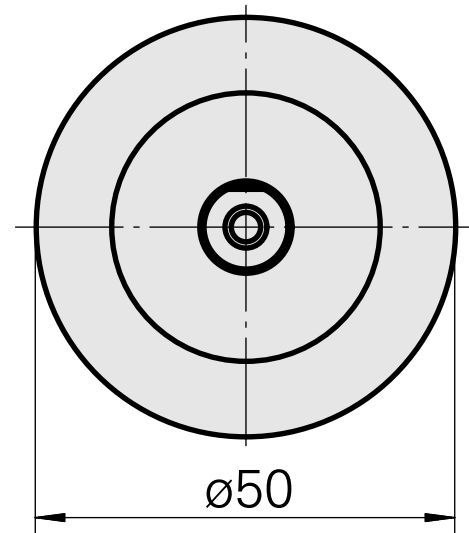

WFB 32-20 D10

Technische Daten

WZH Zubehörkategorie	WFB 32-20
Aufnahme	D10
Schnellwechseleinsätze	Weldon-Aufnahme

Dokumente

Für dieses Produkt sind keine Downloads vorhanden