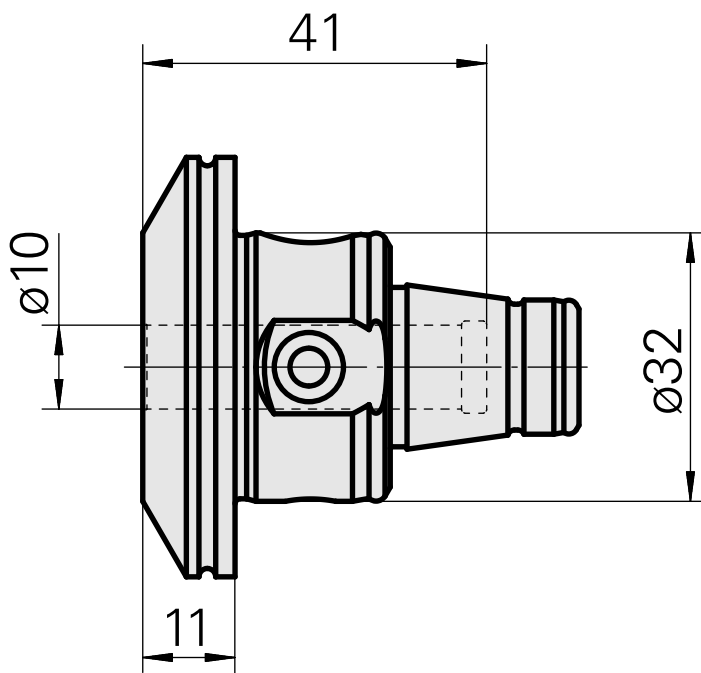

WFB 32-20 D10

Technische Daten

WZH Zubehörkategorie	WFB 32-20
Aufnahme	D10
Schnellwechseleinsätze	Weldon-Aufnahme

Dokumente

Für dieses Produkt sind keine Downloads vorhanden