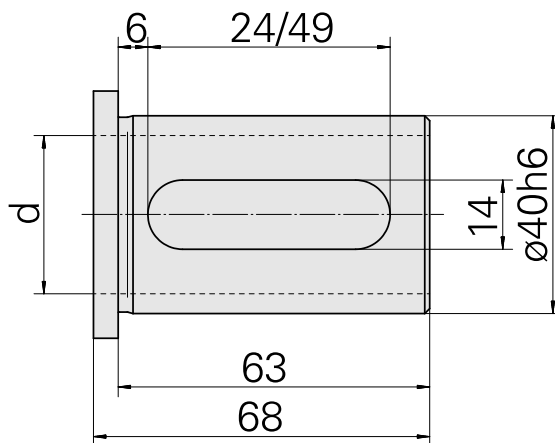

带肩安装套 D40/ 14mm

技术特点

刀座附件类别
夹具
刀具夹具

带肩安装套
D40
14mm

文件

没有针对此产品的任何下载