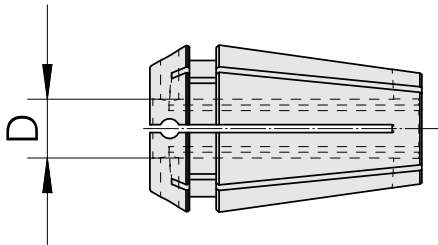

ER-夹头，密封 ER 16 5-6mm, 最高120 bar

技术特点

刀座附件类别
夹具
刀具夹具
夹头型号

ER-夹头，密封
ER16
5-6mm
ER 16

文件

没有针对此产品的任何下载