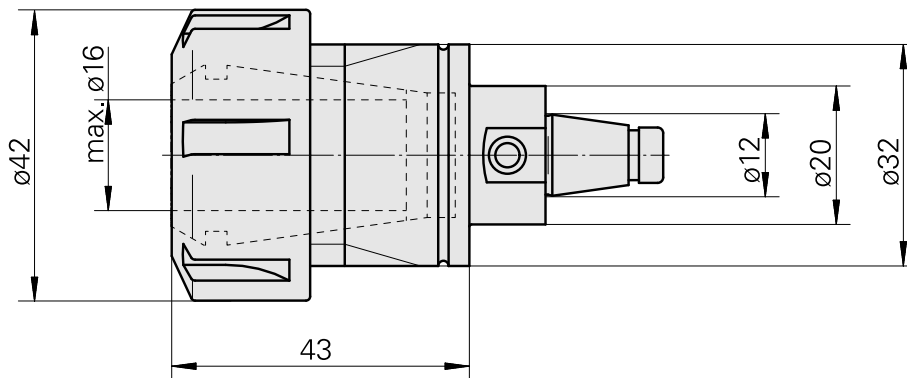

WFB 20-12 ER25

Technical data

刀座附件类别
夹具
快换夹头

WFB 20-12
ER25
夹头柄