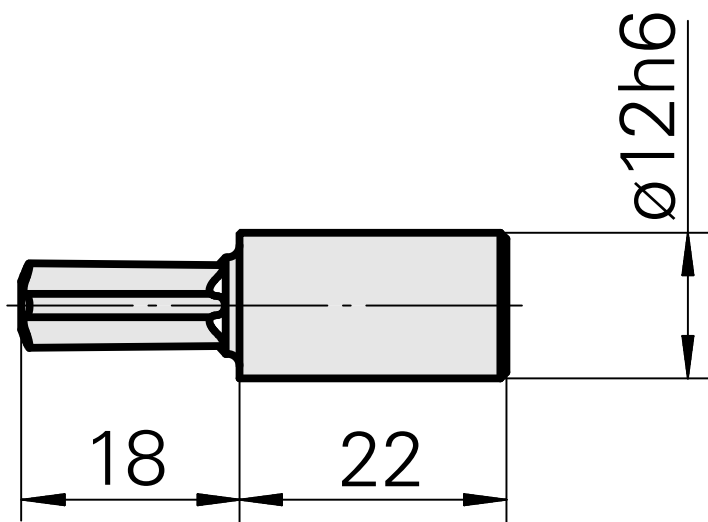

## 拉刀 Torx 45

### 技术特点

刀座附件类别	拉刀
夹具	Torx 45
刀具夹具	12mm