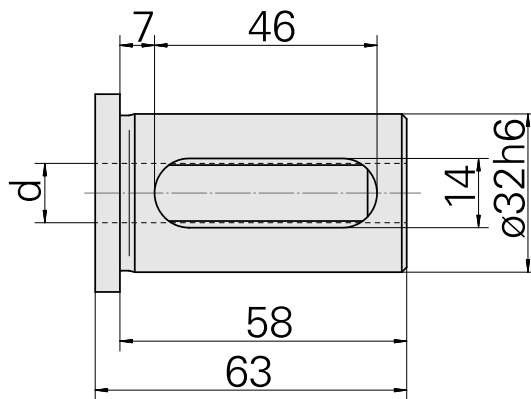

### 技术特点

刀座附件类别

带肩安装套

夹具

D32

刀具夹具

25mm