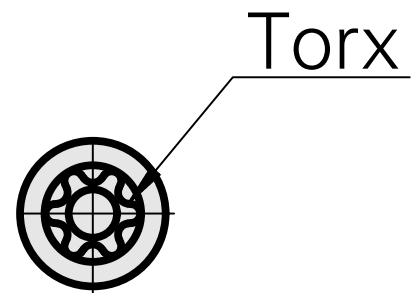

## 拉刀 Torx 15

### 技术特点

刀座附件类别  
夹具  
刀具夹具

拉刀  
Torx 15  
12mm