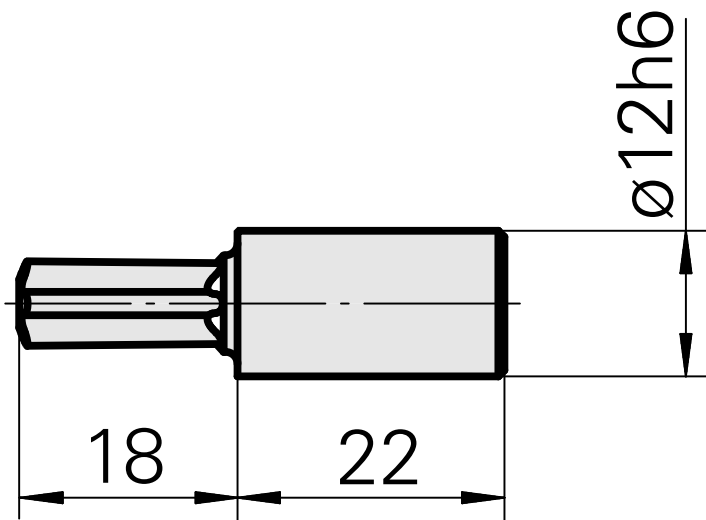

## 拉刀 Torx 15

### 技术特点

刀座附件类别  
夹具  
刀具夹具

拉刀  
Torx 15  
12mm