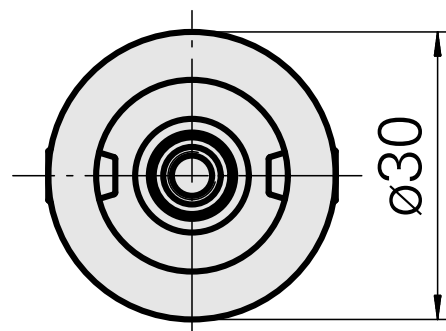

WFB 20-12 WFB 20-12, 加长杆

技术特点

刀座附件类别

WFB 20-12

夹具

WFB 20-12

快换夹头

其他刀柄