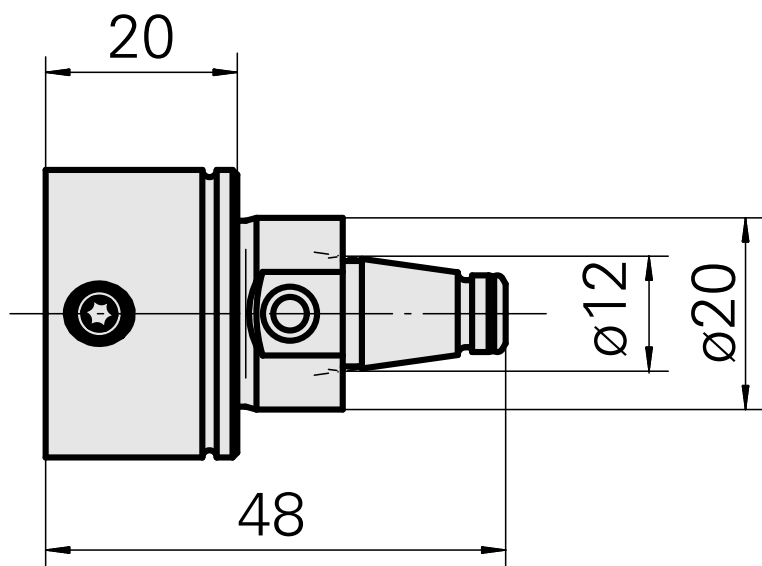

WFB 20-12 WFB 20-12, 加长杆

技术特点

刀座附件类别

WFB 20-12

夹具

WFB 20-12

快换夹头

其他刀柄

其他附件

[Grub screw M 6x1x7](#)

产品ID : 10004947

以前的产品ID : 326171
