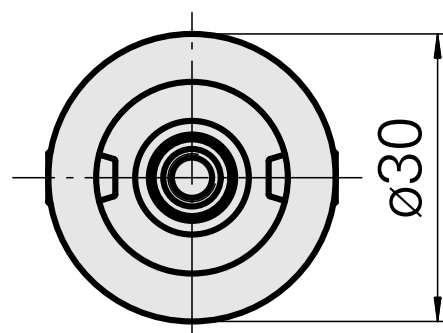

WFB 20-12 WFB 20-12, 加长杆

技术特点

刀座附件类别

WFB 20-12

夹具

WFB 20-12

快换夹头

其他刀柄