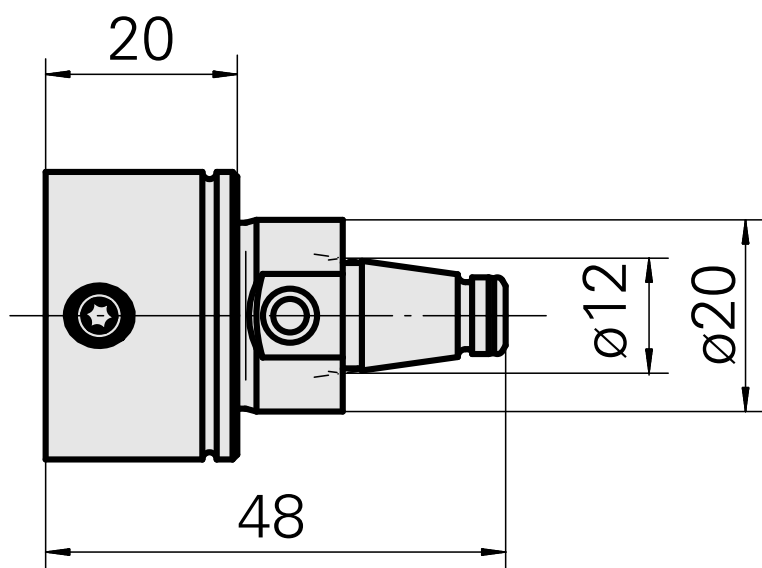

WFB 20-12 WFB 20-12, 加长杆

技术特点

刀座附件类别

WFB 20-12

夹具

WFB 20-12

快换夹头

其他刀柄

其他附件

[Grub screw M 6x1x7](#)

产品ID : 10004947

以前的产品ID : 326171
