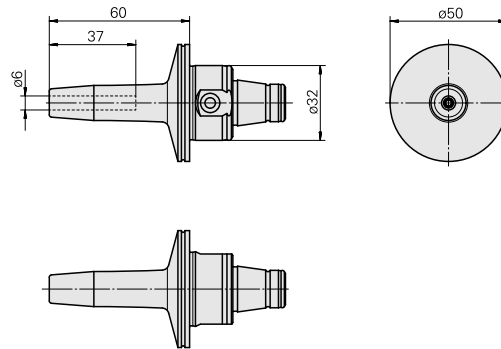

## WFB 32-20 收缩配合刀柄 D6

### 技术特点

刀座附件类别  
夹具  
快换夹头

WFB 32-20  
收缩配合刀柄 D6  
收缩配合刀柄