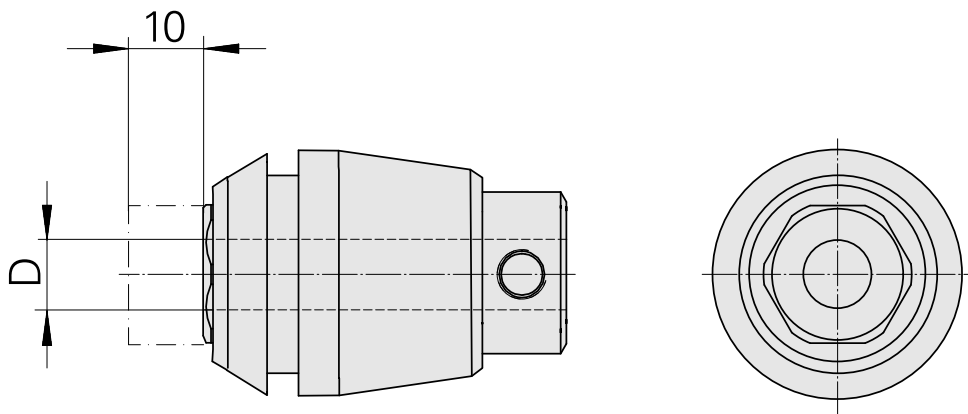

ER-Gewindebohrspannzange ET1-32 6,3mm

Technische Daten

WZH Zubehörkategorie	ER-Gewindebohrspannzange
Aufnahme	ER32
Werkzeugaufnahme	6,3mm
Spannzangentyp	ET1-32

10618837
324256

INDEX

Dokumente

Für dieses Produkt sind keine Downloads vorhanden