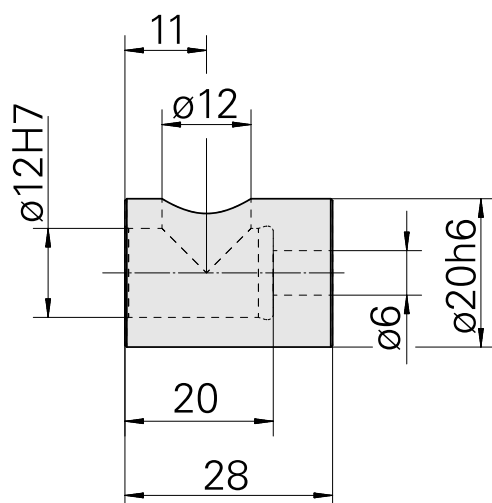

## Bucha de fixação D20/ 12mm

### Características técnicas

|                            |                  |
|----------------------------|------------------|
| PF Categoria de acessórios | Bucha de fixação |
| Recepção                   | D20              |
| Alojamento de ferramenta   | 12mm             |