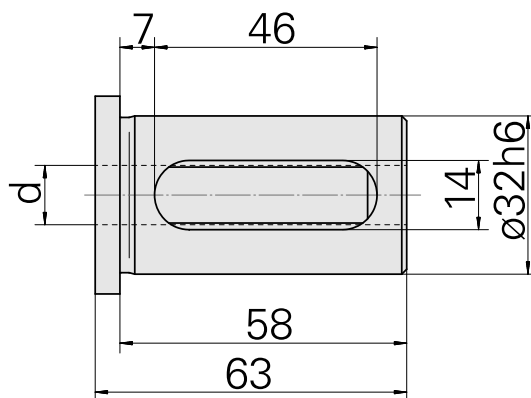

带肩安装套 D32/ 24mm

技术特点

刀座附件类别
夹具
刀具夹具

带肩安装套
D32
24mm

文件

没有针对此产品的任何下载