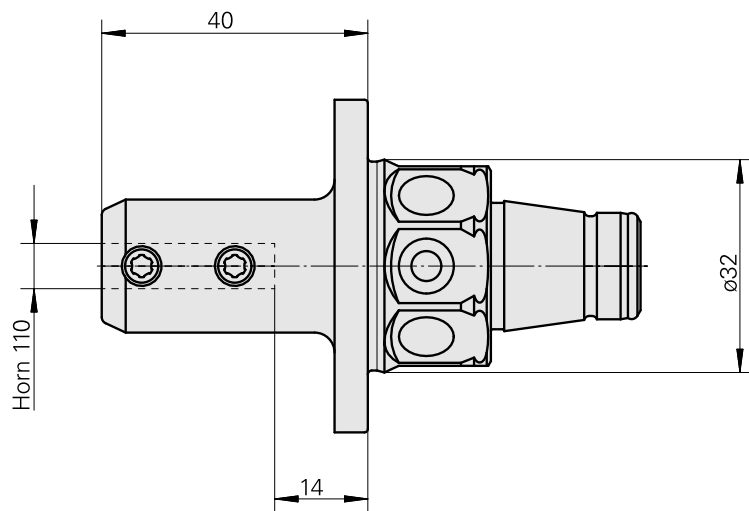

## WFB 32-20 Horn Typ 110

### Technische Daten

**WZH Zubehörkategorie**

WFB 32-20

**Aufnahme**

Horn Typ 110

**Schnellwechseleinsätze**

Horn S-Mini