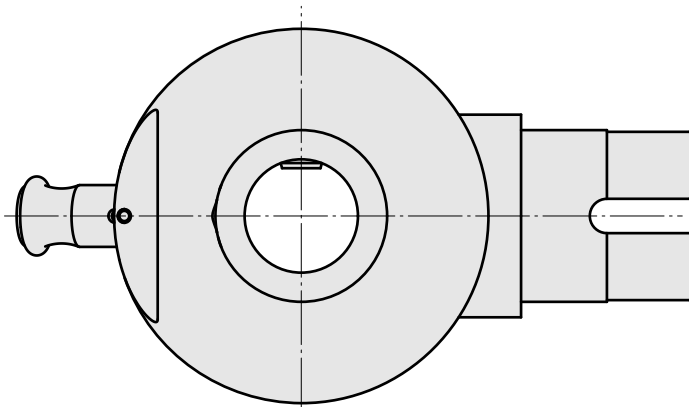

Adapter Montagehilfe HSK 50

Technische Daten

WZH Zubehöorkategorie

Adapter Montagehilfe

Werkzeugaufnahme

HSK 50

Dokumente

Für dieses Produkt sind keine Downloads vorhanden