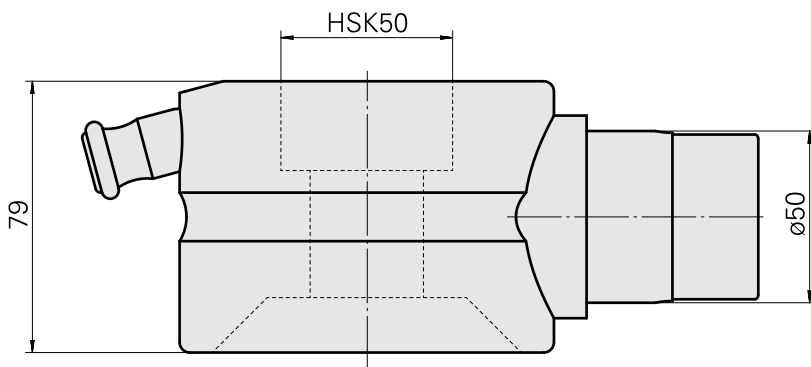

Adapter Montagehilfe HSK 50

Technische Daten

WZH Zubehöorkategorie

Adapter Montagehilfe

Werkzeugaufnahme

HSK 50

Dokumente

Für dieses Produkt sind keine Downloads vorhanden