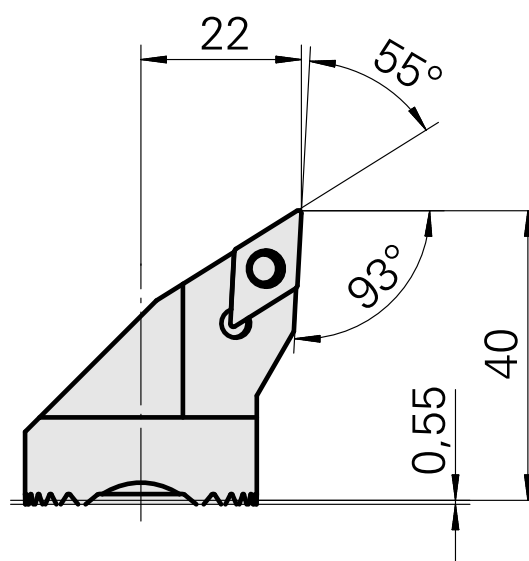

Testa per alesare per DC.. 11T3..

Technische Daten

Attacco	per DC.. 11T3..
Raffreddamento	interno
Pressione	50 bar
X [mm]	40
Z [mm]	22
Prodotti INDEX TRAUB	G220.3 • G220 • R200 • TNX65/42 • TNX220.3

Dokumente

Für dieses Produkt sind keine Downloads vorhanden

Zubehör

Zum Betrieb benötigt

[Vite svasata Wohlhaupter Nr. 115673](#)

Artikel-Id : 10587078

frühere Artikel-Id : W00013.0026
