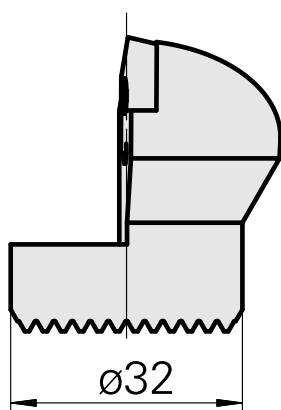

Testa per alesare per DC.. 11T3..

Technische Daten

Attacco	per DC.. 11T3..
Raffreddamento	interno
Pressione	50 bar
X [mm]	40
Z [mm]	22
Prodotti INDEX TRAUB	G220.3 • G220 • R200 • TNX65/42 • TNX220.3

Dokumente

Für dieses Produkt sind keine Downloads vorhanden

Zubehör

Zum Betrieb benötigt

[Vite svasata Wohlhaupter Nr. 115673](#)

Artikel-Id : 10587078

frühere Artikel-Id : W00013.0026
