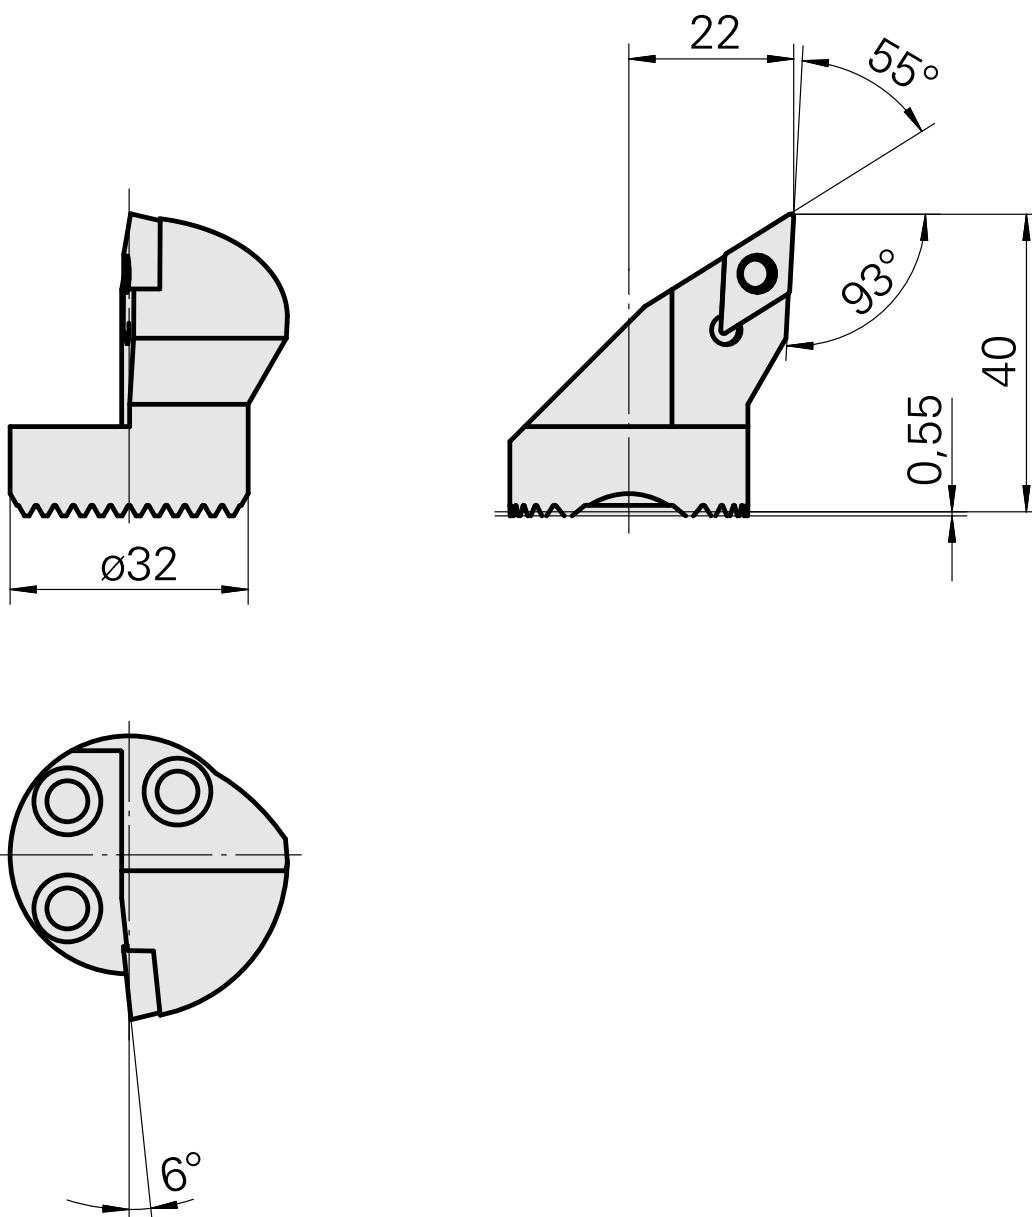

Ausdrehkopf

Technische Daten

Aufnahme	für DC.. 11T3..
Kühlung	innen
Druck	50 bar
X [mm]	40
Z [mm]	22
Produkte INDEX TRAUB	G220.3 • R200 • TNX65/42 • TNX220.3

Dokumente

Für dieses Produkt sind keine Downloads vorhanden

Zubehör

Zum Betrieb benötigt

[Senkschraube Wohlhaupter Nr. 115673](#)

Artikel-Id : 10587078

frühere Artikel-Id : W00013.0026
