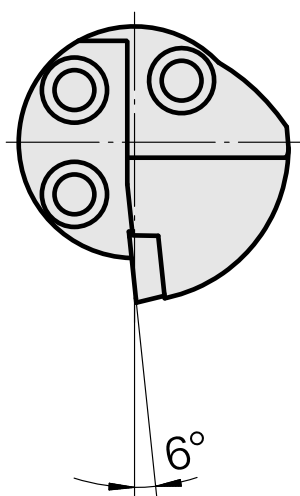

Testa per alesare per DC.. 11T3..

Technische Daten

Attacco	per DC.. 11T3..
Raffreddamento	interno
Pressione	50 bar
X [mm]	40
Z [mm]	22
Prodotti INDEX TRAUB	G220.3 • G220 • R200 • TNX65/42 • TNX220.3

Dokumente

Für dieses Produkt sind keine Downloads vorhanden

Zubehör

Zum Betrieb benötigt

[Vite svasata Wohlhaupter Nr. 115673](#)

Artikel-Id : 10587078

frühere Artikel-Id : W00013.0026
