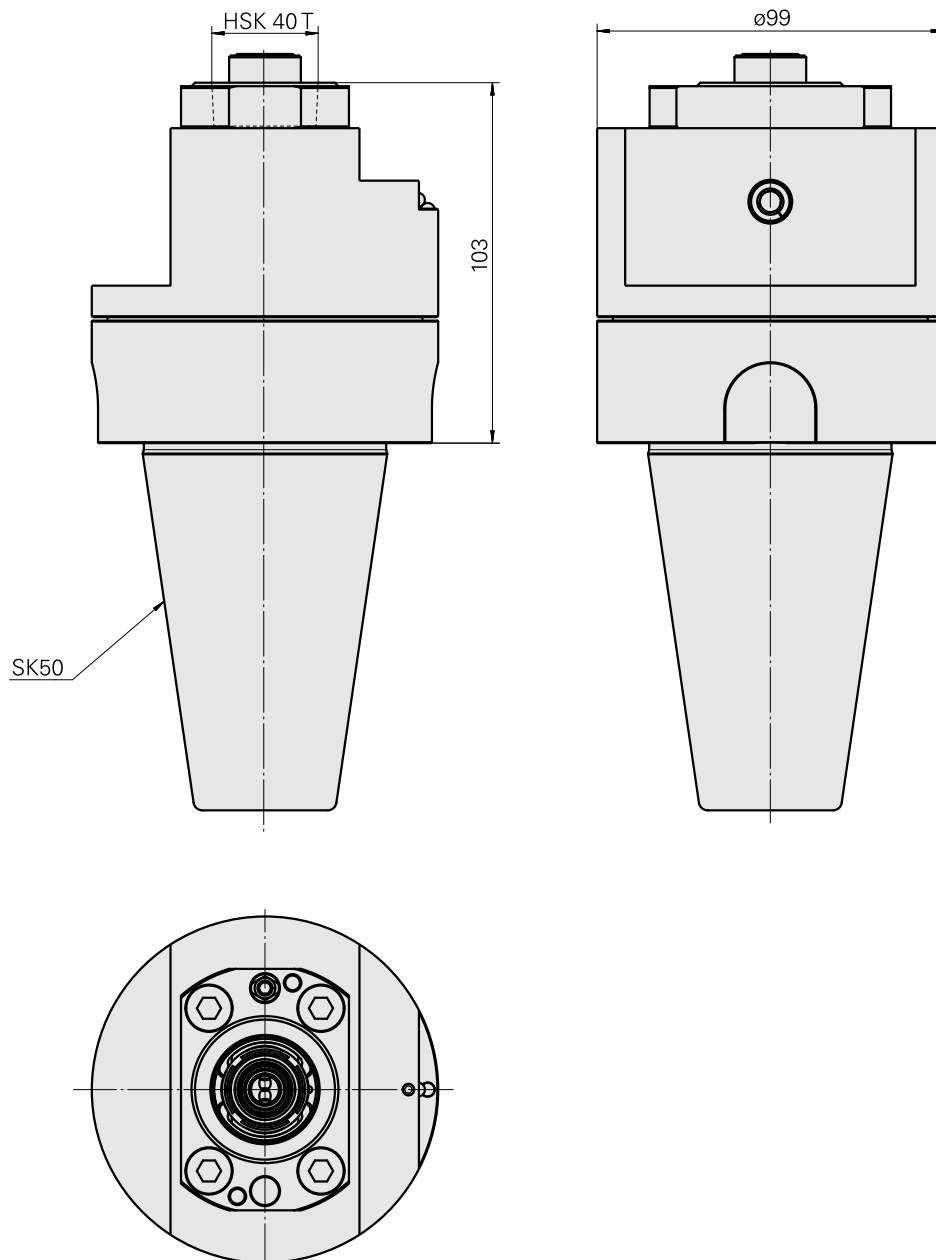

Adattatore

Caratteristiche tecniche

Categoria acces. portautensile

Adattatore disp. preregolaz.

Attacco

SK50

Attacco per utensile

HSK 40