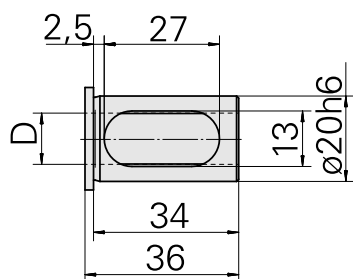

带肩安装套 D20/ 12mm

技术特点

刀座附件类别

带肩安装套

夹具

D20

刀具夹具

12mm