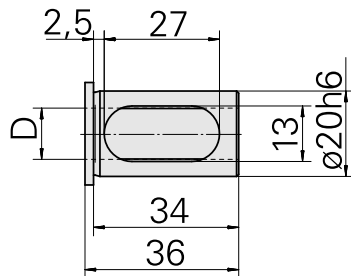

Mounting sleeve with collar D20/ 12mm

Données techniques

Catégorie d'accessoires PO

Douille attachement colerette

Attachement

D20

Logement d'outils

12mm