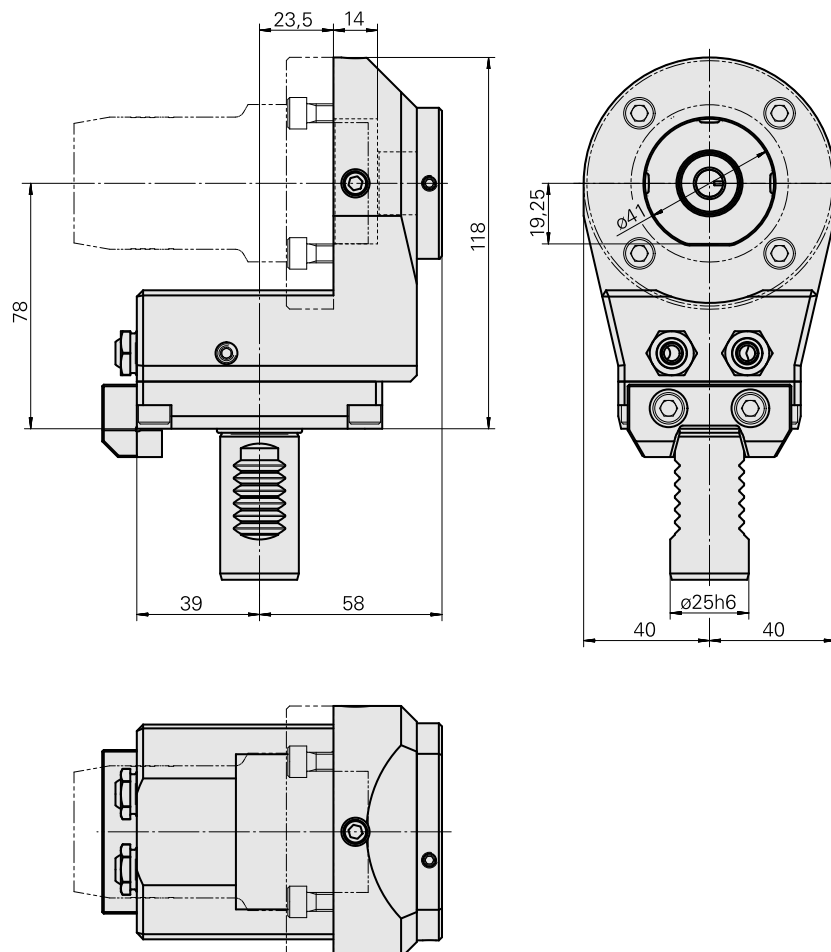

Suporte básico VDI 25

技术特点

Haste VDI	VDI 25
Acionamento	não acionado
Fixação VDI	Régua-V
Refrigeração	externo e interno
Pressão (até)	80 bar
Reversível em 180°	sim
Data carrier	furação alojamento disponível
X [mm]	78
Y [mm]	—
Z [mm]	-23,5
Produtos INDEX TRAUB	C42/65 • G160 • G200 • G200.2

文件

没有针对此产品的任何下载

附件

可选附件

Tool holders with VDI shank

[钻头夹持件 液压膨胀刀柄 D12](#)

产品ID：10339021

以前的产品ID：W9990315

驱动装置 非动力式	固定装置VDI 无	冷却 外冷/内冷	压力 80 bar
夹具 液压膨胀刀柄 D12	X [mm] 77,5	Y [mm] -	Z [mm] -
INDEX TRAUB产品 G160 • ABC • C100 • C200 • G200 • G200.2 • G220 • ABC.2			

[钻头夹持件 液压膨胀刀柄 D20](#)

产品ID：10090979

以前的产品ID：W9990314

驱动装置 非动力式	固定装置VDI 无	冷却 外冷/内冷	压力 80 bar
夹具 液压膨胀刀柄 D20	X [mm] 83	Y [mm] -	Z [mm] -
INDEX TRAUB产品 G160 • ABC • C100 • C200 • G200 • G200.2 • G220 • ABC.2			

其他附件

[Tubeira M6 mit D1,6](#)

产品ID：10147428

以前的产品ID：W00019.0216