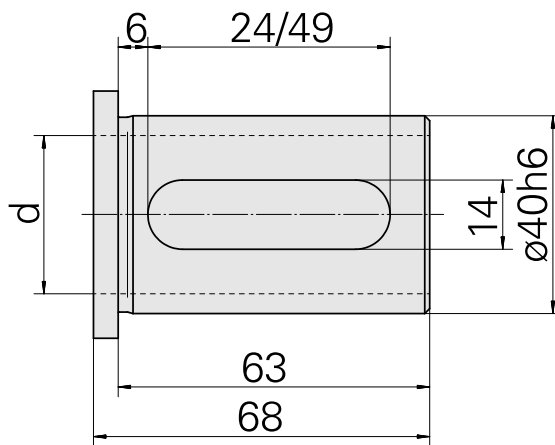

带肩安装套 D40/ 15mm

技术特点

刀座附件类别
夹具
刀具夹具

带肩安装套
D40
15mm

文件

没有针对此产品的任何下载