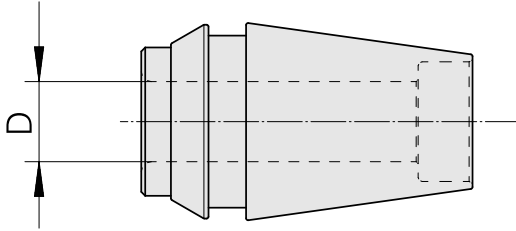

ER收缩夹头 ER 20 10 mm

技术特点

刀座附件类别
夹具
刀具夹具
夹头型号

ER收缩夹头
ER20
10mm
ER 20

文件

没有针对此产品的任何下载