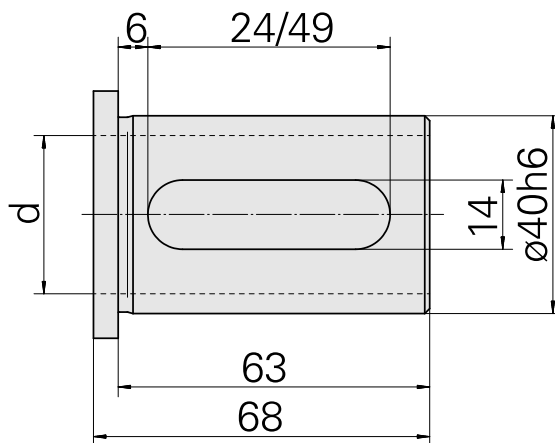

Douille attachement colerette D40/ 1"

Données techniques

Catégorie d'accessoires PO

Douille attachement colerette

Attachement

D40

Logement d'outils

1"