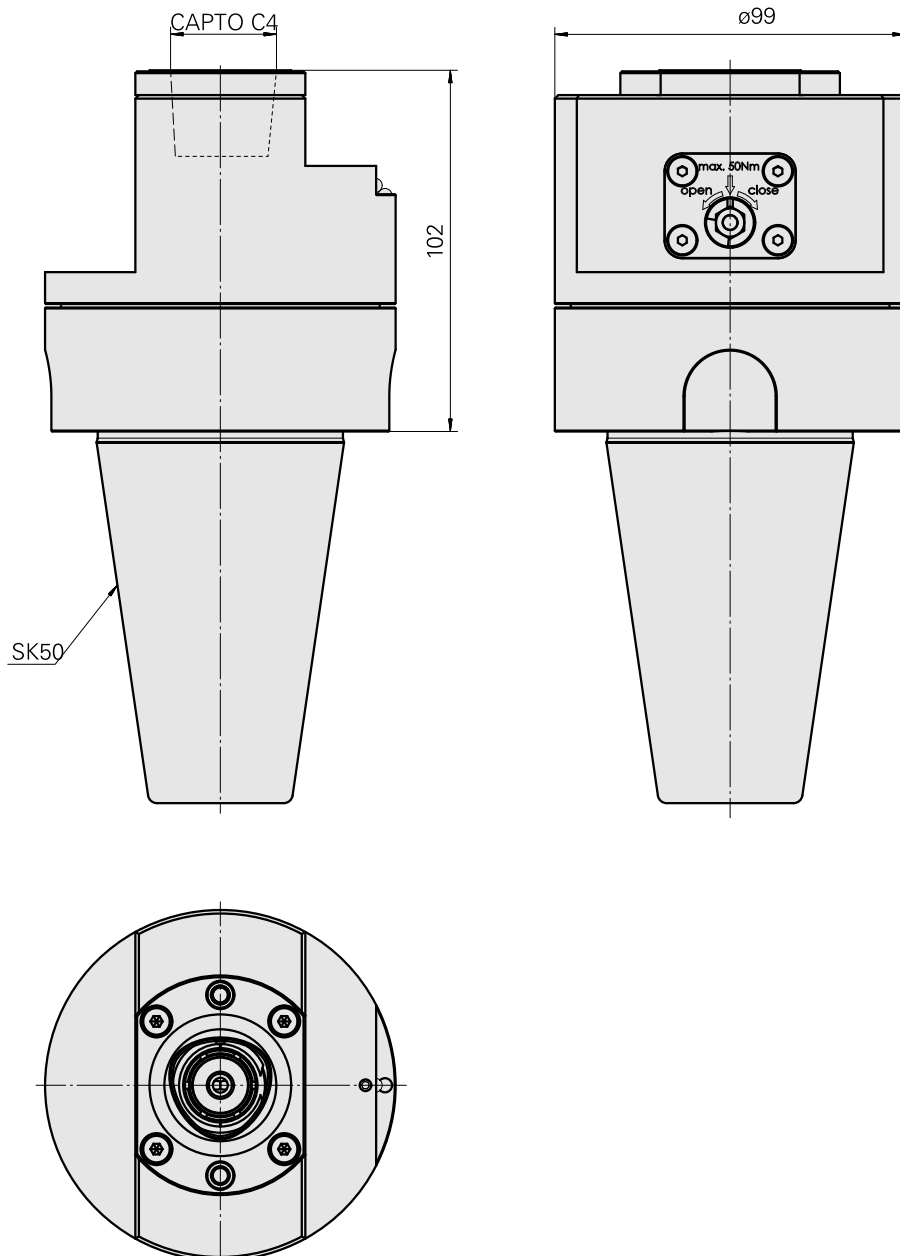

Adaptor

技术特点

刀座附件类别
夹具
刀具夹具

对刀仪转接器
SK50
INDEX CAPTO C4

文件

没有针对此产品的任何下载