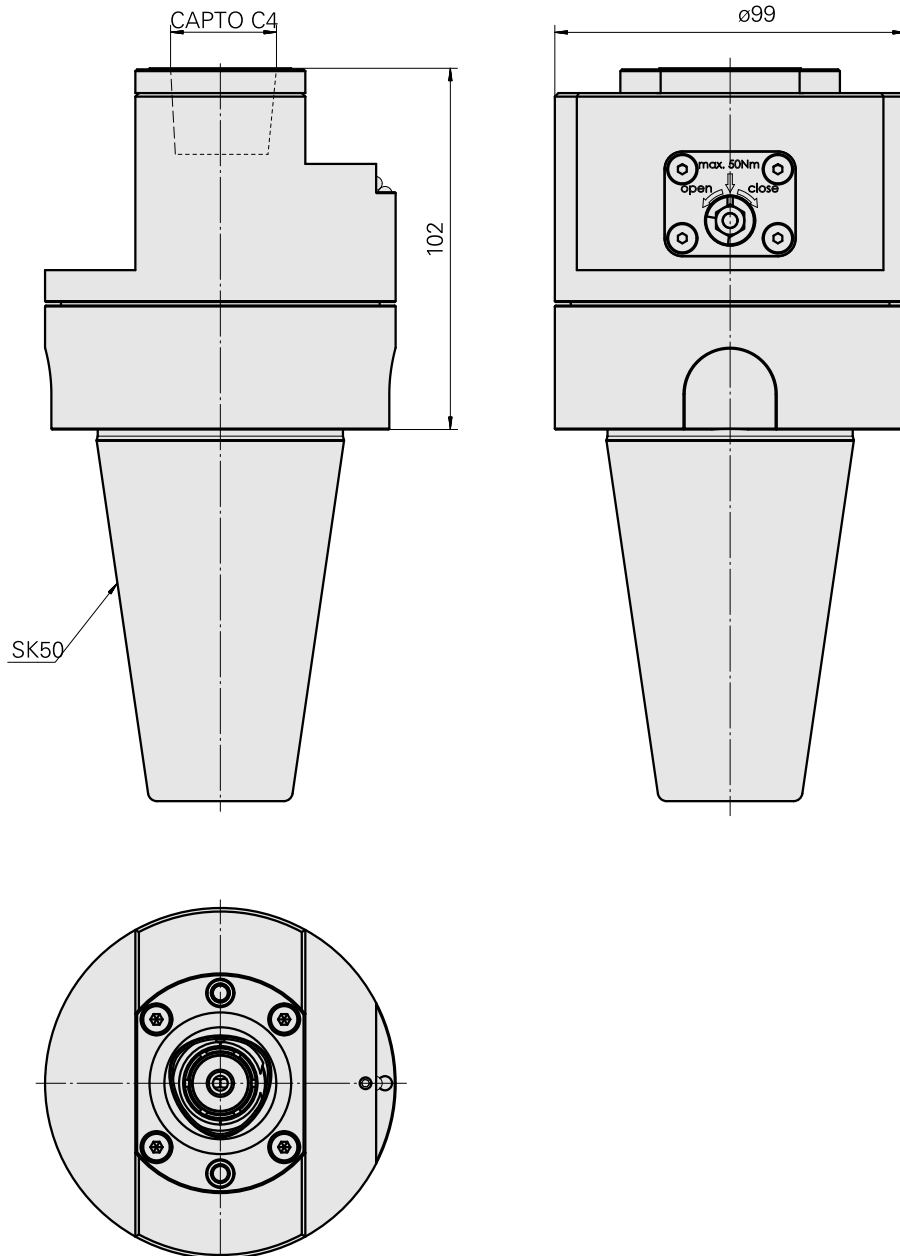

## Adaptor

### 技术特点

刀座附件类别  
夹具  
刀具夹具

对刀仪转接器  
SK50  
CAPTO C4