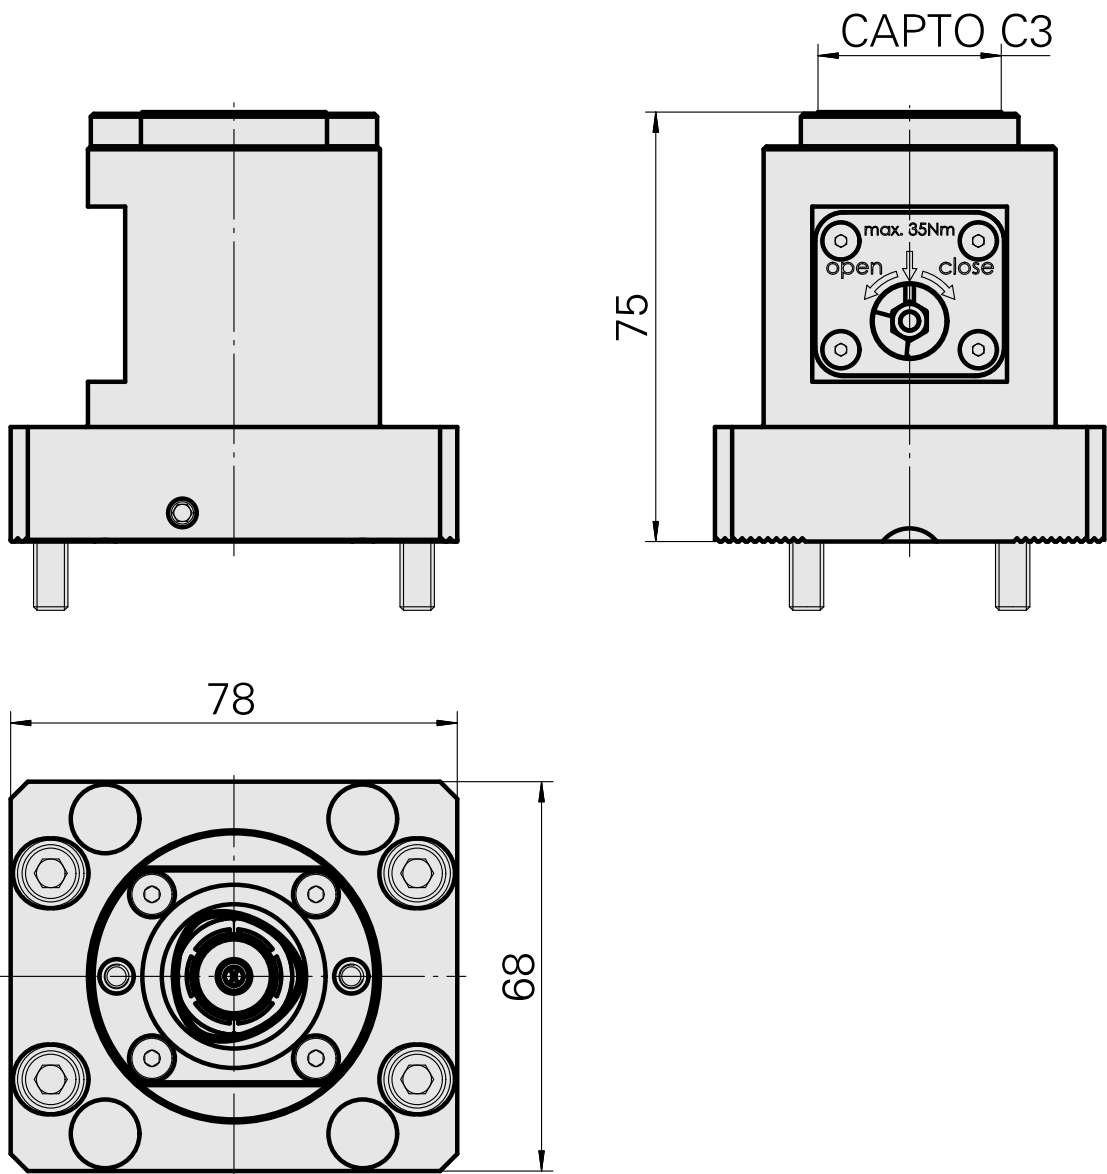

### 技术特点

驱动装置	非动力式
夹具	INDEX CAPTO C3
可翻转 180°	否
X [mm]	75
Y [mm]	-
Z [mm]	-
INDEX TRAUB产品	ABC65 · TNK42/65

---