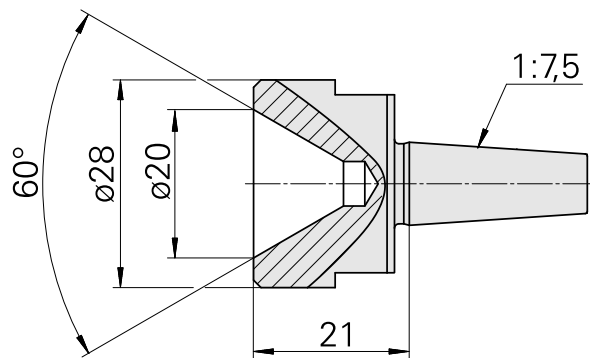

## Zentrierspitze, Zentrum 60°

### Technische Daten

WZH Zubehörkategorie

Zentrierspitze, universal

Aufnahme

D11,2/Kegel 1:7,5