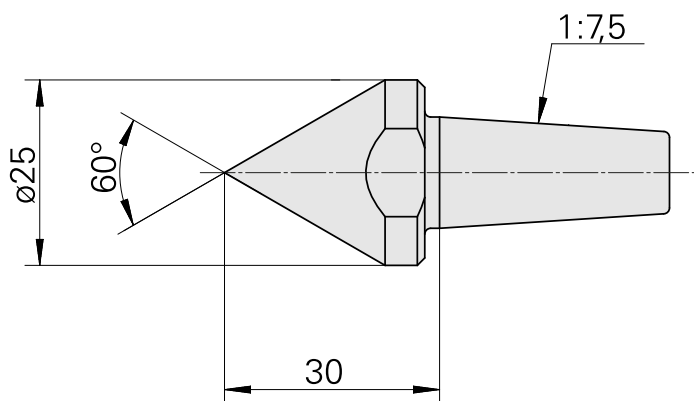

Pointe de centrage, 60° D25 mm pour corps creux

Données techniques

Catégorie d'accessoires PO

Pointe de guidage, universelle

Attachement

D15,4/Cône 1:7,5

Documents

Aucun téléchargement n'est disponible pour ce produit