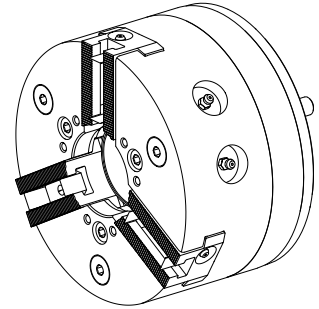

3-jaw chuck

Caratteristiche tecniche

INDEX TRAUB产品

主轴通孔

加工端

外购生产线

主轴接口

外购生产线

TNX65/42

65mm

主主轴·副主轴

KFD-HS175

KK 6

Roehm

Per questo prodotto non è disponibile attualmente una visualizzazione in 3 pagine