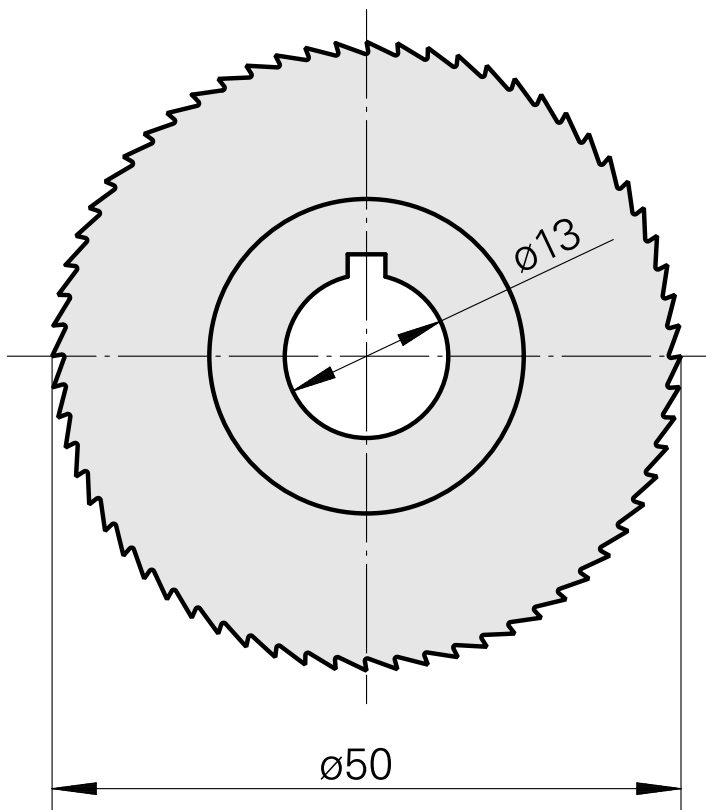

Saw blade, 锯片厚度 0.4 mm

技术特点

刀座附件类别
刀具夹具

锯片外径 50 mm
13mm

文件

没有针对此产品的任何下载