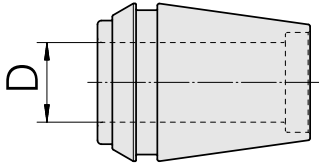

ER收缩夹头 ER 32 14mm

技术特点

刀座附件类别

夹具

刀具夹具

夹头型号

ER收缩夹头

ER32

14mm

ER 32