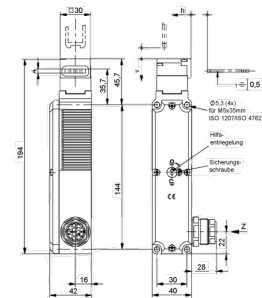

### Technische Daten

Elektrische Baugruppen	Sicherheitsschalter
Länge	194 Millimeter
Breite	40 Millimeter
Höhe	42 Millimeter
Spannung [V]	24 Volt
Spannungsart	DC=
Schutzart	IP65

Für dieses Produkt ist aktuell keine 3-Seiten-Ansicht verfügbar