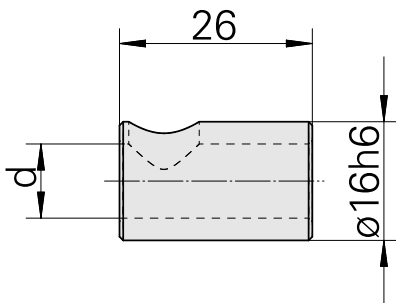

Bush

技术特点

刀座附件类别
夹具
刀具夹具

夹紧套
D16
14mm

文件

没有针对此产品的任何下载