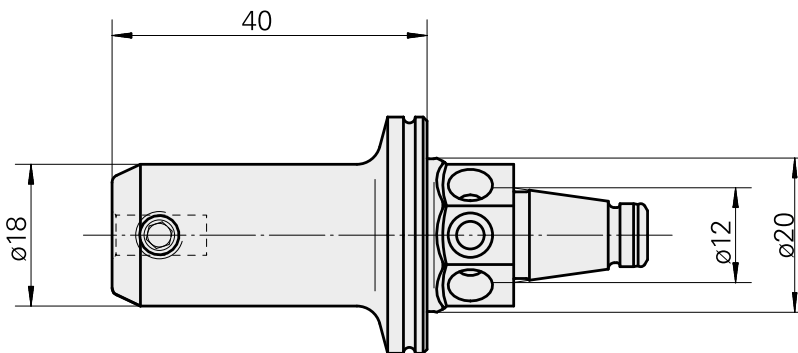

WFB 20-12 Horn Typ 105

Technische Daten

WZH Zubehörkategorie

WFB 20-12

Aufnahme

Horn Typ 105

Schnellwechseleinsätze

Horn S-Mini

Dokumente

Für dieses Produkt sind keine Downloads vorhanden

Zubehör

Zum Betrieb benötigt

[Stift-Gewinde 45H M6x6 913](#)

Artikel-Id : 10324659

frühere Artikel-Id : 410156.0606
