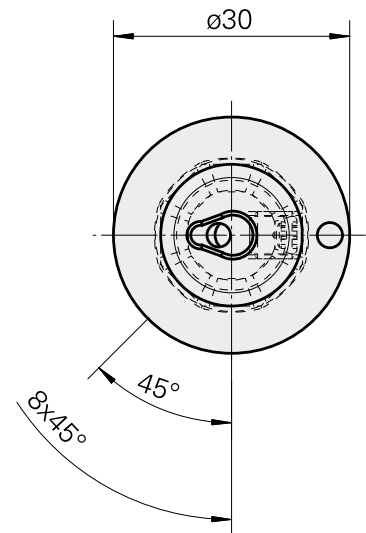

WFB 20-12 Horn Typ 105

Technische Daten

WZH Zubehörkategorie

WFB 20-12

Aufnahme

Horn Typ 105

Schnellwechseleinsätze

Horn S-Mini

Dokumente

Für dieses Produkt sind keine Downloads vorhanden

Zubehör

Zum Betrieb benötigt

[Stift-Gewinde 45H M6x6 913](#)

Artikel-Id : 10324659

frühere Artikel-Id : 410156.0606
