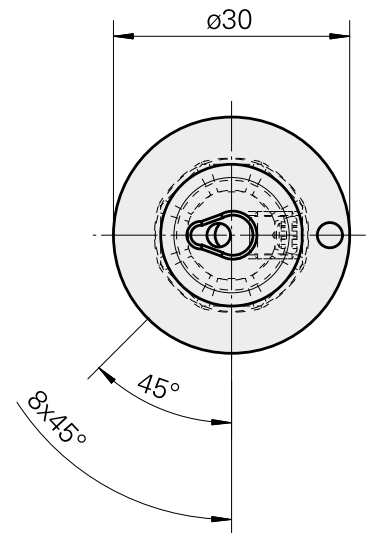

WFB 20-12 Horn 型号 105

技术特点

刀座附件类别
夹具
快换夹头

WFB 20-12
Horn 型号 105
Horn S-Mini

文件

没有针对此产品的任何下载

附件

转至运行所需

[Grub screw](#)

产品ID：10324659

以前的产品ID：410156.0606
