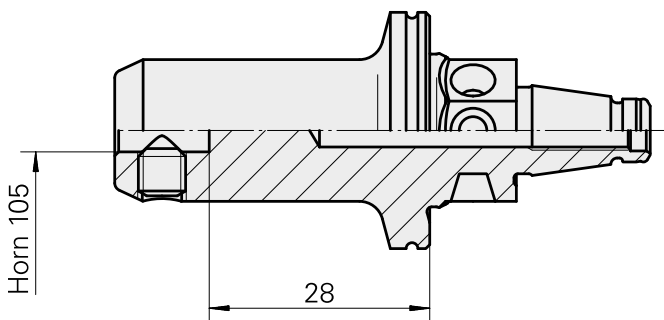

WFB 20-12 Horn 型号 105

技术特点

刀座附件类别
夹具
快换夹头

WFB 20-12
Horn 型号 105
Horn S-Mini

文件

没有针对此产品的任何下载

附件

转至运行所需

[Grub screw](#)

产品ID：10324659

以前的产品ID：410156.0606
