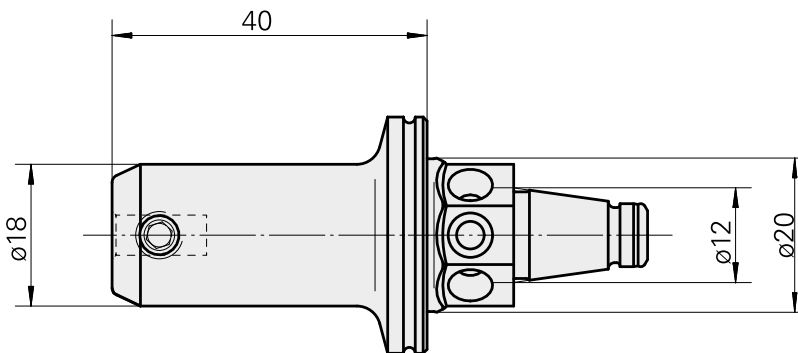

WFB 20-12 Horn 型号 105

技术特点

刀座附件类别
夹具
快换夹头

WFB 20-12
Horn 型号 105
Horn S-Mini

文件

没有针对此产品的任何下载

附件

转至运行所需

[Grub screw](#)

产品ID：10324659

以前的产品ID：410156.0606
