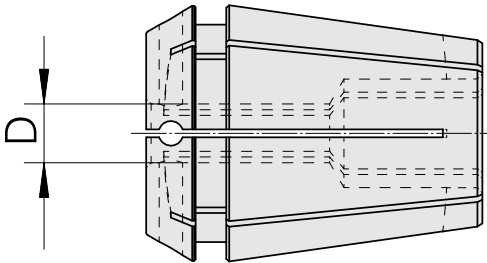

## ER-夹头，密封 ER 25 13-14mm, 最高120 bar

### 技术特点

刀座附件类别  
夹具  
刀具夹具  
夹头型号

ER-夹头，密封  
ER25  
13-14mm  
ER 25