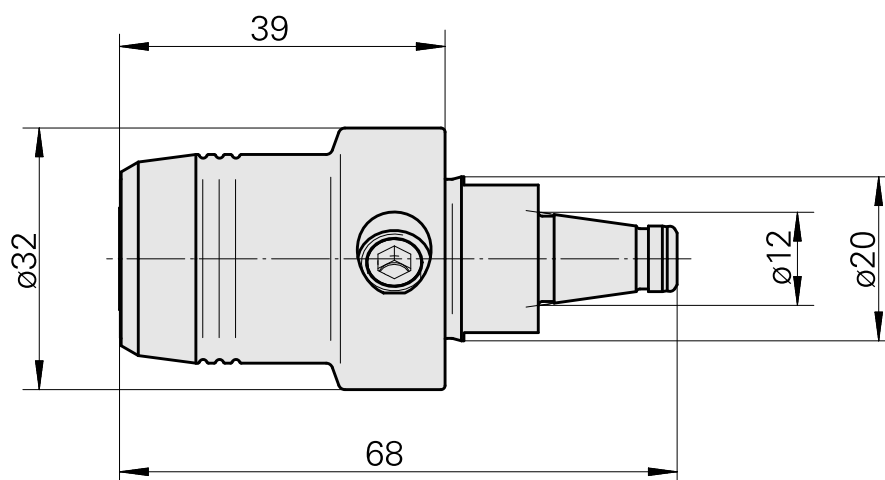

WFB 20-12 液压膨胀刀柄 D8

技术特点

刀座附件类别
夹具
快换夹头

WFB 20-12
液压膨胀刀柄 D8
带液压膨胀刀柄

文件

产品提示

[DE \(pdf\)](#)

[EN \(pdf\)](#)