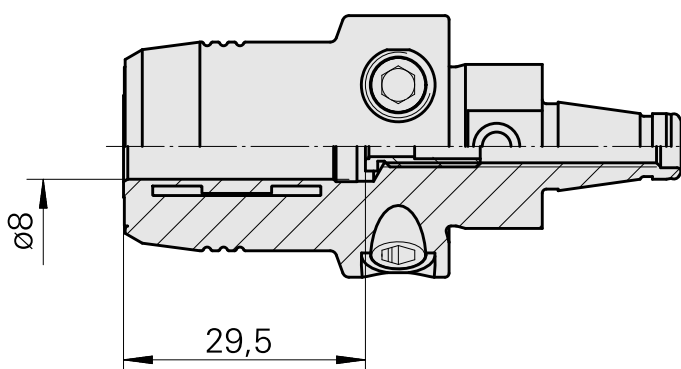

WFB 20-12 液压膨胀刀柄 D8

技术特点

刀座附件类别
夹具
快换夹头

WFB 20-12
液压膨胀刀柄 D8
带液压膨胀刀柄

文件

产品提示

[DE \(pdf\)](#)

[EN \(pdf\)](#)